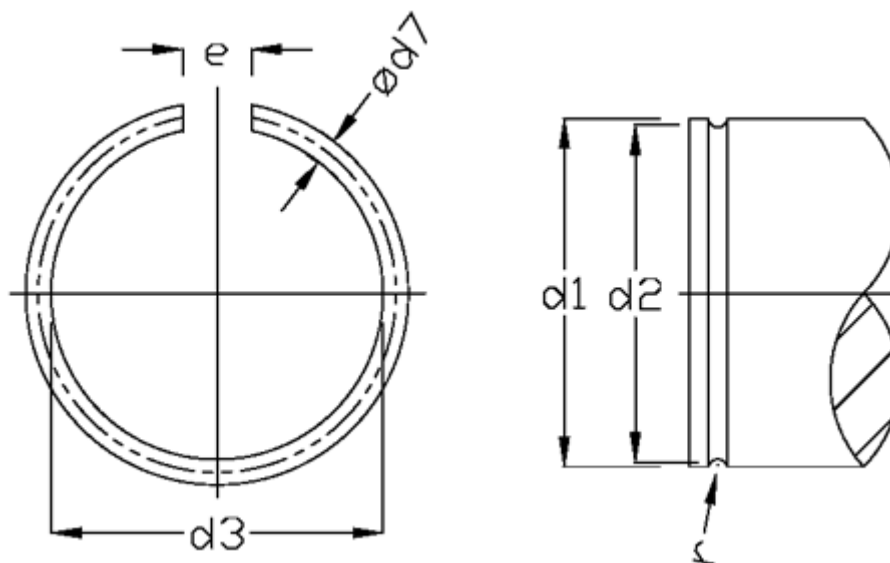

Data Sheet

Article number: 0128072

Description: Circlip RW 55 DIN 7993

Measures

d1	= 55	tol	= 0.15
d2	= 51.8	tol	= -0.8
d3	= 51.1	Weight kg/1000 = 10.510	
d7	= 3.2		
Description	= RW 55		
e	= 4		
n abl x 1000	= 4		
r	= 1.8		